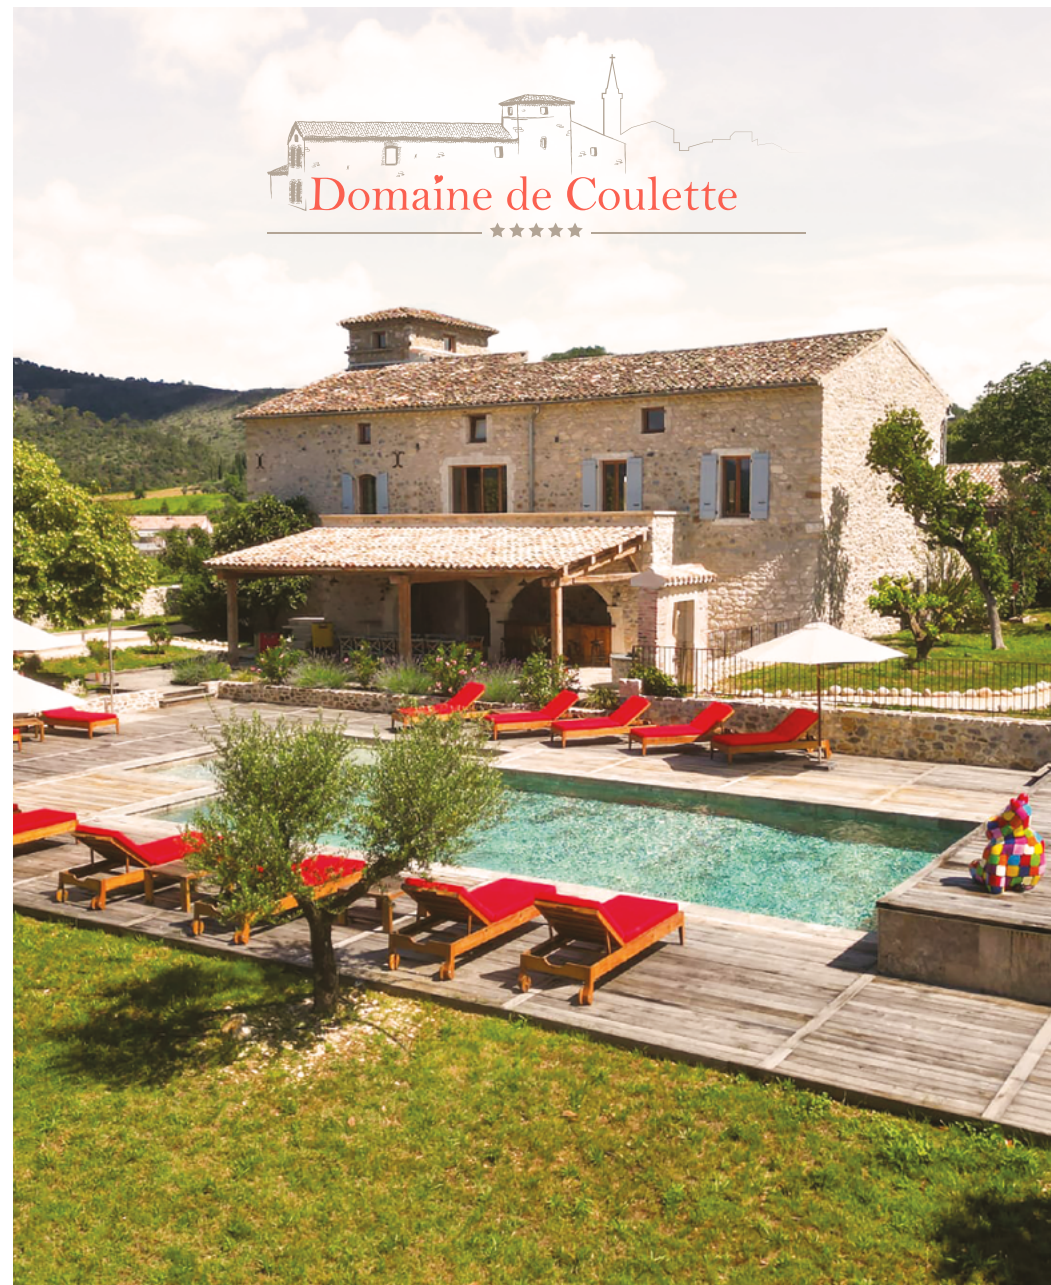

www.domaine-de-coulette.com

Domaine de Coulette
★★★★★

Votre Mariage dans le Sud Ardèche

Un petit coin de paradis pour un mariage à jamais gravé en mémoire.

Le Domaine de Coulette vous charme dès l'ouverture du portail.

Son oliveraie, son parc arboré, ses espaces chaleureux, son paysage
et cette bâtisse qui inspire la paix intérieure.

Cérémonie Laïque

Avec comme toile de fond le parvis de l'Église St Saturnin, nous vous proposons un espace au sein du parc pour l'organisation de votre cérémonie laïque.